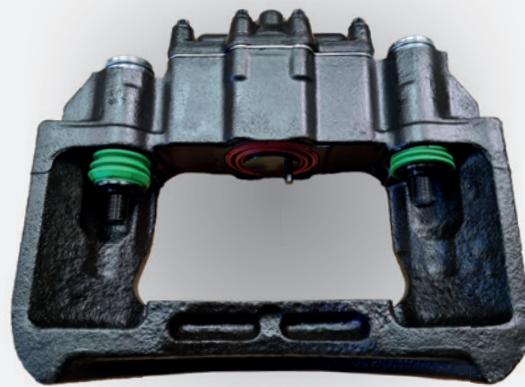

PAN 17" pravý

Cena

5 890 Kč