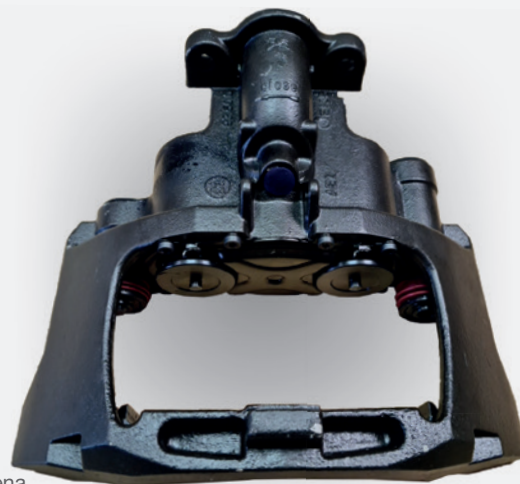

TSB 4309 22,5" levý

Cena

6 490 Kč

0536272010
0536272011
0536272050
0936272110
0936272010
0936272011
0936272050
0936272110
0936272111
bpw

TSB 4309 22,5" pravý

Cena

6 490 Kč

0536272020
0936272020
0936272120
0936272021
0936272121
0936272122
bpw