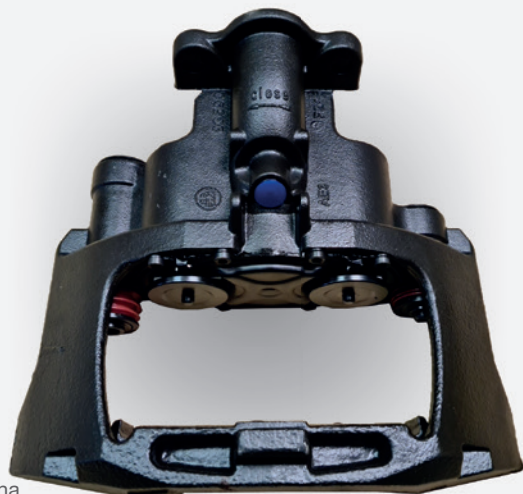

TSB 4309 22,5" levý

Cena

6 490 Kč

0536272010
0536272011
0536272050
0936272110
0936272010
0936272011
0936272050
0936272110
0936272111
bpw

TSB 4309 22,5" pravý

Cena

6 490 Kč

0536272020
0936272020
0936272120
0936272021
0936272121
0936272122
bpw