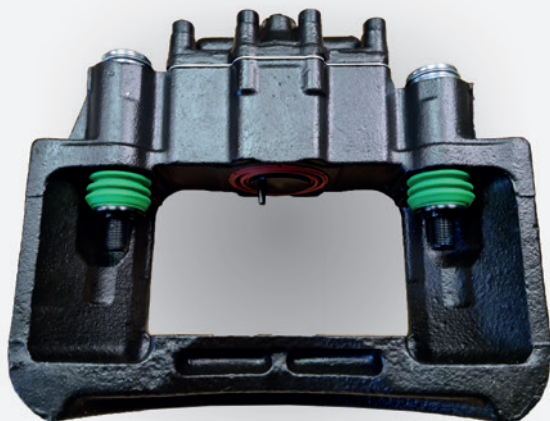

PAN 17" levý

Cena

5 890 Kč